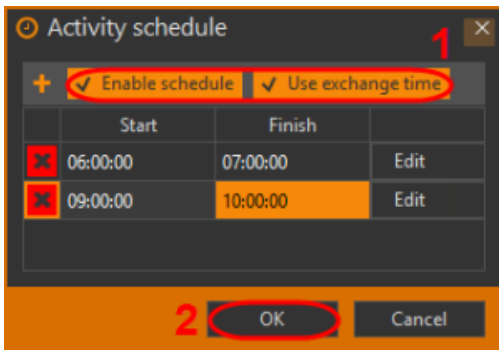

Information bar with an 'i' icon and a search field.

:

1.  (. 1);

1 -

2.  **Activity schedule;**

2 - Schedule

3. (. 3[1]) (. 3[2]) **Enter** ;

3 -

Information bar with an 'i' icon and a search field.

4. (. 4[1]).  
**Enable Schedule** - ;  
**Use exchange time** - , . . .

- 4 -  
5. **OK** (. 4[2]).

**Edit**