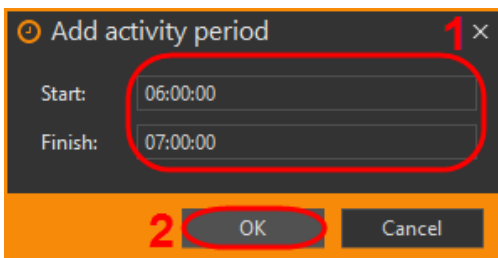

Information bar with an 'i' icon and a search field.

:

1.  (. 1);

1 -

2.  **Activity schedule;**

2 - Schedule

3. (. 3[1]) (. 3[2]) **Enter** ;

3 -

Information bar with an 'i' icon and a search field.

4. (. 4[1]).  
**Enable Schedule** - ;  
**Use exchange time** - , . . .

- 4 -  
5. **OK** (. 4[2]).

**Edit**