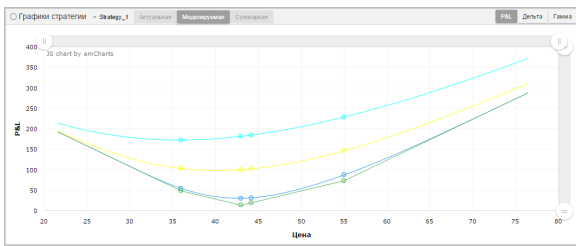

- / () ;
- What-if (,) ;
- .

- What-if

1 – P&L

2 –

3 – P&L
(. 5).

4 – T

Графики стратегии

Выберите стратегию

Актуальная | **Моделируемая** | Суммарная

JS chart by amCharts

Strategy2

Strategy3

5 –

PnL, , , , .

6-

- - ;
- - (PnL).